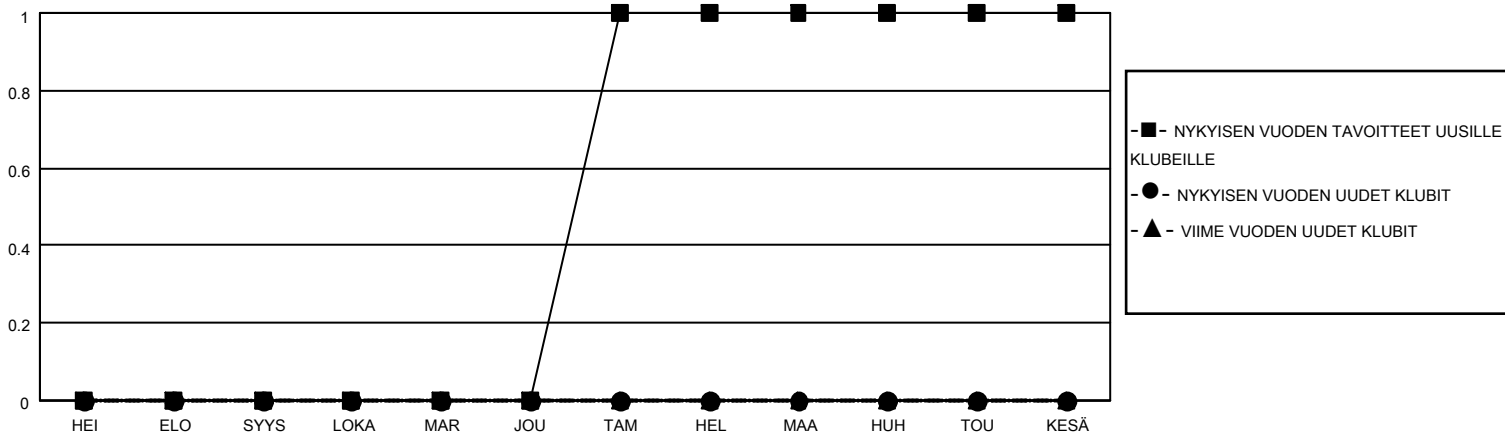

# MONTHLY MEMBERSHIP PROGRESS REPORT

SIJAINTI FINLAND

District 107 G

Results as of: 1/31/2021

Klubit				jäsentä			
TULOKSET 2020-2021				TULOKSET 2020-2021			
NELJÄNNES	UUDEN KLUBIN TAVOITE	UUDET KLUBIT	LOPETETUT KLUBIT	NELJÄNNES	JÄSENKASVUN NETTOTAVOITE	TOTEUTUNUT JÄSENKASVU	POISTETUT JÄSENET (mukaan lukien siirrot)
HEI/ELO/SYYS	0	0	0	HEI/ELO/SYYS	20	7	17
LOKA/MAR/JOU	0	0	3	LOKA/MAR/JOU	25	16	24
TAM/HEL/MAA	1	0	0	TAM/HEL/MAA	20	5	2
HUH/TOU/KESÄ	0	0	0	HUH/TOU/KESÄ	10	0	0

TAVOITTEET JA UUDET KLUBIT, KUMULATIIVINEN

TAVOITTEET JA JÄSENET, KUMULATIIVINEN

LAKKAUTETUT KLUBIT: 3

16 CLUBS OF 60 LISÄNNYT YHDEN TAI USEAMMAN UUTTA JÄSENTÄ

SUKUPUOLIJAKAUMA

MIES 1,035 (86.61%)  
NAINEN 160 (13.39%)