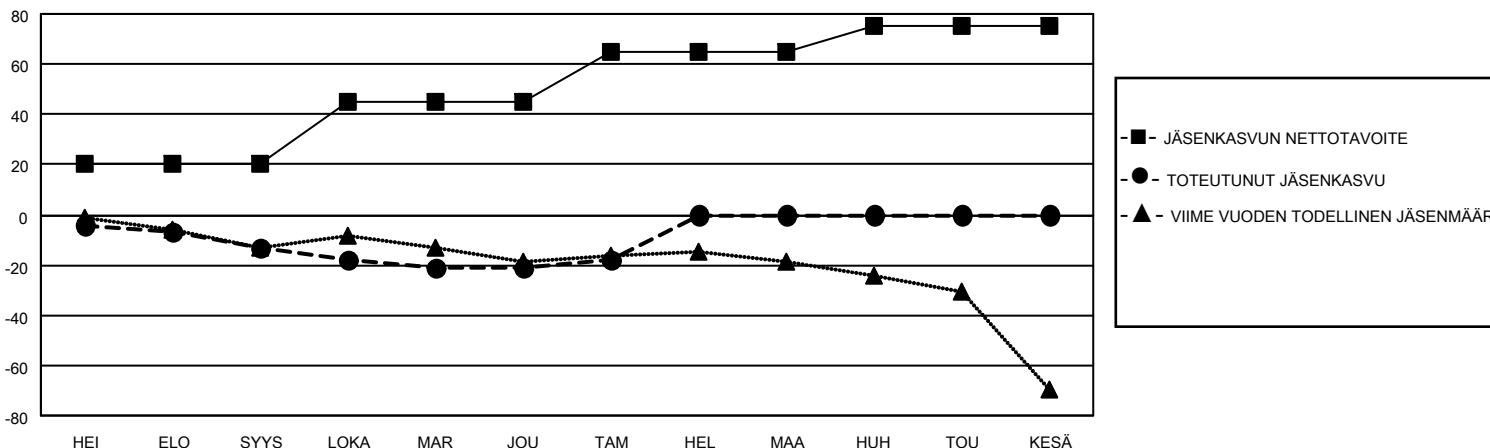

# MONTHLY MEMBERSHIP PROGRESS REPORT

SIJAINTI FINLAND

District 107 G

Results as of: 1/31/2021

Klubit				jäsentä			
TULOKSET 2020-2021				TULOKSET 2020-2021			
NELJÄNNES	UUDEN KLUBIN TAVOITE	UUDET KLUBIT	LOPETETUT KLUBIT	NELJÄNNES	JÄSENKASVUN NETTOTAVOITE	TOTEUTUNUT JÄSENKASVU	POISTETUT JÄSENET (mukaan lukien siirrot)
HEI/ELO/SYYS	0	0	0	HEI/ELO/SYYS	20	7	17
LOKA/MAR/JOU	0	0	3	LOKA/MAR/JOU	25	16	24
TAM/HEL/MAA	1	0	0	TAM/HEL/MAA	20	5	2
HUH/TOU/KESÄ	0	0	0	HUH/TOU/KESÄ	10	0	0

TAVOITTEET JA UUDET KLUBIT, KUMULATIIVINEN

TAVOITTEET JA JÄSENET, KUMULATIIVINEN

LAKKAUTETUT KLUBIT: 3

16 CLUBS OF 60 LISÄNNYT YHDEN TAI USEAMMAN UUTTA JÄSENTÄ

SUKUPUOLIJAKAUMA

MIES 1,035 (86.61%)  
NAINEN 160 (13.39%)